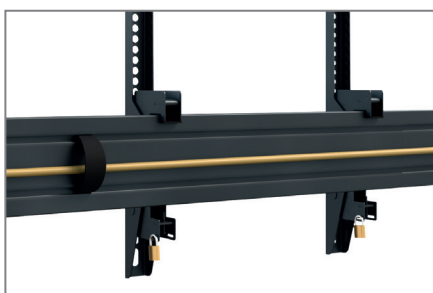

CPS WALL 2x 75 - 86" comPROnents® Komplettlösung

Art.-Nr.: 3324

Das CPS Wall 2x 75 - 86" ist ein System zur Wandmontage.

Das System eignet sich für zwei Bildschirme zwischen 75 - 86" | 191 - 218 cm Bildschirmdiagonale, welche nebeneinander montiert werden.

Die Montage erfolgt in Landscape-Ausrichtung.

Die VESA-Aufnahmen können bis VESA 800 x 600 mm max. bestückt werden. Die VESA-Aufnahmen sind zudem von -5° bis +15° neigbar.

Die Gesamtbreite des Systems beträgt 3009 mm. Diese kann bei Bedarf gekürzt werden.

Die Kabelführung erfolgt über Kabelclips an den Rails.

Die Oberflächen der einzelnen Komponenten werden durch eine schlag- und kratzfeste Pulverbeschichtung in schwarz geschützt.

Die maximale Traglast beträgt 50 kg je Screen.

Die Komplettlösungen sind mit den Einzelkomponenten der comPROnents®-Serie uneingeschränkt kombinierbar und erweiterbar und bieten so weitere Einsatzmöglichkeiten.

Kabelmanagement mittels Kabelclips