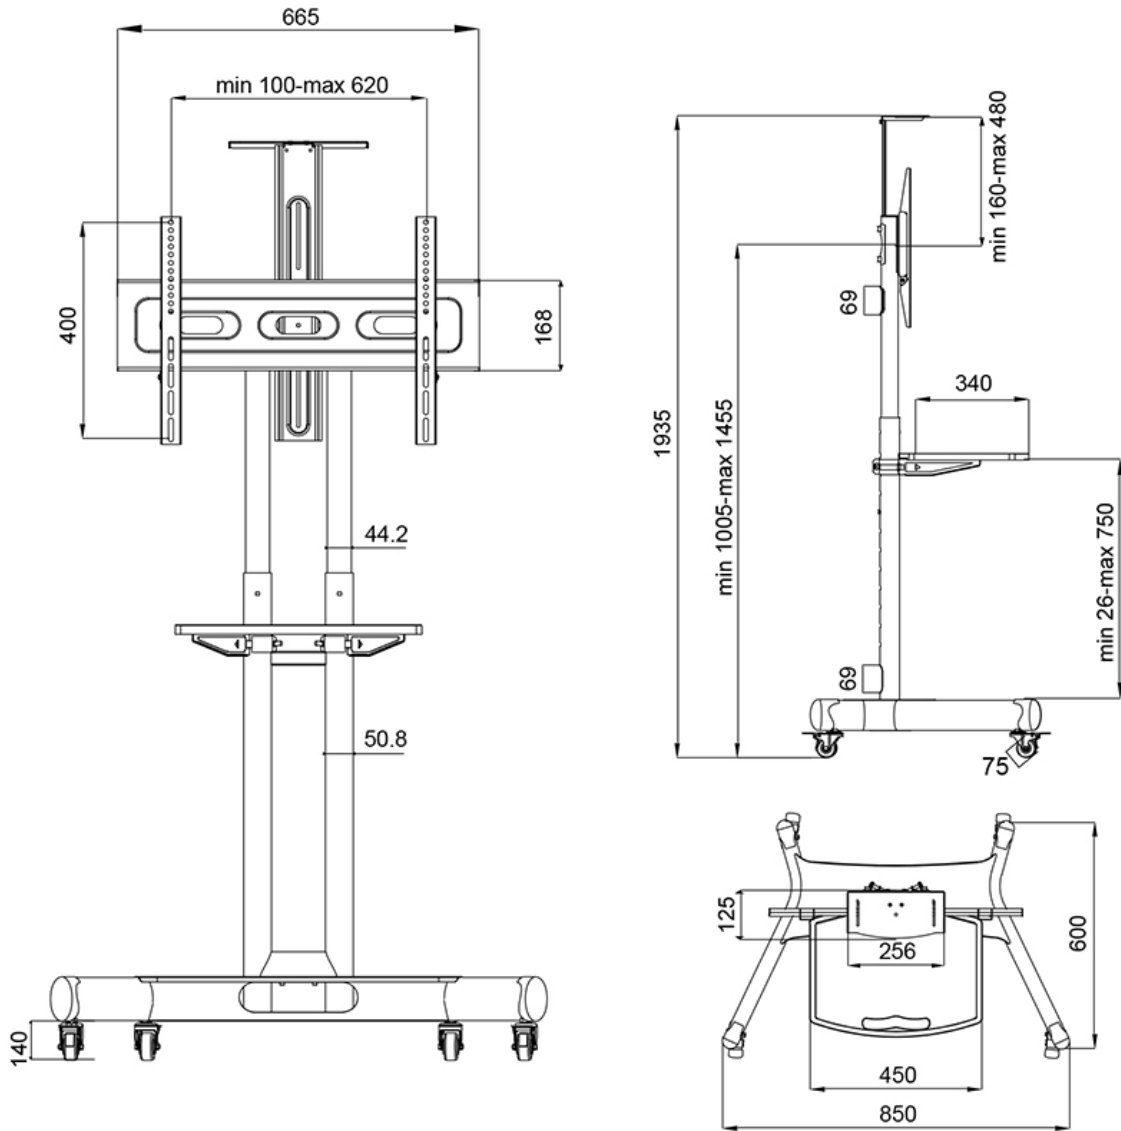

NM-M1700BLACK

SPEZIFIKATIONEN

ALLGEMEIN

Min. Bildschirmgröße*	32
Max. Bildschirmgröße*	75
Max. Gewicht	50
Bildschirme	1
VESA-Minimum	200x200 mm
VESA-Maximum	600x400 mm

FUNCTIE

Typ	Fixiert
Höhenverstellung	104,2-154,2 cm
Tiefeneinstellung	60 cm
Anpassungstyp	Manuell

NEOMOUNTS NM-M1700BLACK TV-TROLLEY 32-75"

Neomounts

Neomounts

Neomounts NM-M1700BLACK TV-Trolley - 32-75" - max 50 kg - manuell H 104,2-154,2 cm - VESA 200x200-600x400 - inkl. Kamera/Hardwareablage - schwarz

Die Halterung ist manuell in der Höhe von 104,2 bis 154,2 cm verstellbar, um den perfekten Betrachtungswinkel für sitzende und stehende Zuschauer zu schaffen. Der Trolley eignet sich für Bildschirme mit einem VESA-Lochmuster von 200x200 bis 600x400 mm und verfügt über eine praktische Multimedia-Ablage und eine Kamera-Ablage (maximale Tragkraft 4,5 und 5 kg). Das Kabelmanagement sorgt für eine saubere Kabelführung vom Bildschirm zum Boden.

NEOMOUNTS NM-M1700BLACK TV-TROLLEY 32-75"

Neomounts

Measuring unit: mm