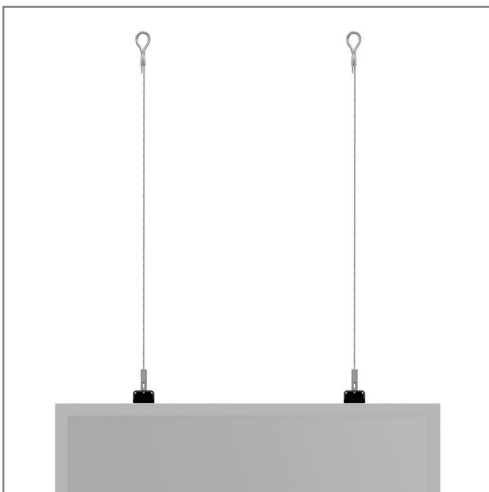

HP SHF OM55 Portrait Drahtseilhalterung zur Deckenmontage

Art.-Nr.: 8603

Mit der HP SHF OM55 Portrait, einer Drahtseilhalterung zur Deckenmontage, lassen sich Werbung und Angebote in einem ansprechenden Design präsentieren, wodurch völlig neue Möglichkeiten entstehen.

Das Drahtseil bietet eine maximale Länge von 5 m und kann individuell gekürzt werden, um an die jeweiligen Anforderungen vor Ort angepasst zu werden. Der Bildschirm lässt sich so mühelos in der gewünschten Höhe montieren.

Die minimalistische Drahtseilhalterung eignet sich besonders für Schaufenster, Restaurants, Einkaufszentren

und Museen, kann aber auch in vielen anderen Bereichen eingesetzt werden.

Die Halterung sowie die Rückabdeckung sind maßtechnisch an den Samsung OM55B / OM55N-S angepasst und ergibt somit gemeinsam mit diesem ein harmonisches Bild. Die Oberflächen werden durch eine lösungsmittelfreie, schlag und kratz feste Pulverbeschichtung in schwarz veredelt.

Die maximale Traglast beträgt 25 kg.

Maximale Seillänge 5 m, individuell kürzbar

Rückabdeckung und Aufnahme

HP SHF OM55 Portrait Drahtseilhalterung zur Deckenmontage

Art.-Nr.: 8603

- Drahtseilhalterung zur Deckenmontage
- Maßtechnisch angepasst an Samsung OM55B / OM55N-S
- Montage in Portrait-Ausrichtung
- 5 m maximale Seillänge
- Seillänge individuell kürzbar
- Rückabdeckung schützt den Bildschirm vor Fremdzugriff und bietet ein ästhetisches Erscheinungsbild
- Abmessungen der Rückplatte:
B 710 x H 1240 x T 20 mm
- Minimalistisches Design
- Lösungsmittelfreie, schlag- und kratzfeste Pulverbeschichtung
- Farbe: schwarz
- 25 kg maximale Traglast