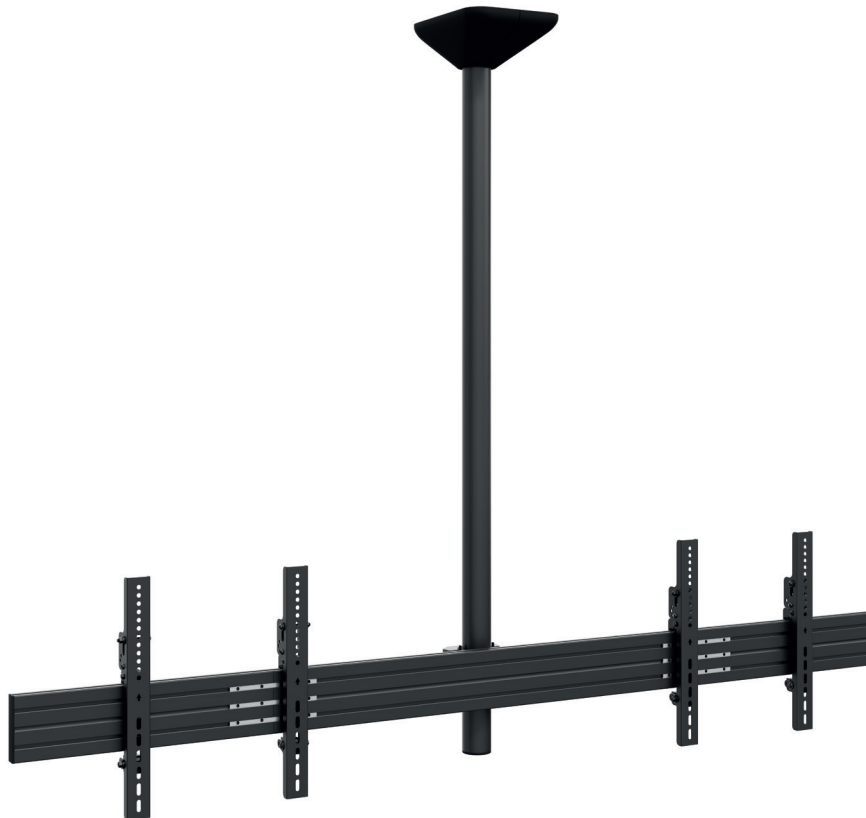

CPS Menuboard D2L 46 - 65" comPROnents® Komplettlösung

Art.-Nr.: 3312

Das CPS Menuboard D2L 46 - 65" ist ein System zur Deckenmontage.

Das System eignet sich für zwei Bildschirme zwischen 46 - 65" | 117 - 165 cm Bildschirmdiagonale, welche nebeneinander montiert werden.

Die Montage erfolgt in Landscape-Ausrichtung.

Die VESA-Aufnahmen können bis VESA 600 x 400 mm max. bestückt werden und sind zudem von -5° bis +15° neigbar.

Die Gesamtbreite des Systems beträgt 2009 mm. Diese kann bei Bedarf gekürzt werden.

Die Kabelführung erfolgt über Kabelclips an den Rails.

Die Oberflächen der einzelnen Komponenten werden durch eine schlag- und kratzfeste Pulverbeschichtung in schwarz geschützt.

Die maximale Traglast beträgt 40 kg je Screen.

Die Komplettlösungen sind mit den Einzelkomponenten der comPROnents®-Serie uneingeschränkt kombinierbar und erweiterbar und bieten so weitere Einsatzmöglichkeiten.

Kabelmanagement mittels Kabelclips