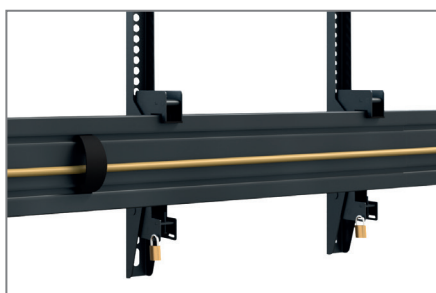

CPS Menuboard D4L 46 - 65" comPROnents® Komplettlösung

Art.-Nr.: 3314

Das CPS Menuboard D4L 46 - 65" ist ein System zur Deckenmontage.

Das System eignet sich für vier Bildschirme zwischen 46 - 65" | 117 - 165 cm Bildschirmdiagonale, welche nebeneinander montiert werden.

Die Montage erfolgt in Landscape-Ausrichtung.

Die VESA-Aufnahmen können bis VESA 600 x 400 mm max. bestückt werden. Die VESA-Aufnahmen sind zudem von -5° bis +15° neigbar.

Die Gesamtbreite des Systems beträgt 4709 mm. Diese kann bei Bedarf gekürzt werden.

Die Kabelführung erfolgt über Kabelclips an den Rails.

Die Oberflächen der einzelnen Komponenten werden durch eine schlag- und kratz feste Pulverbeschichtung in schwarz geschützt.

Die maximale Traglast beträgt 40 kg je Screen.

Die Komplettlösungen sind mit den Einzelkomponenten der comPROnents®-Serie uneingeschränkt kombinierbar und erweiterbar und bieten so weitere Einsatzmöglichkeiten.

Kabelmanagement mittels Kabelclips