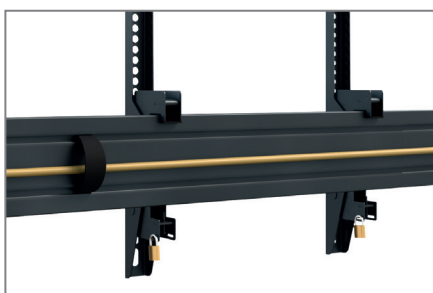

CPS WALL 2x 55 - 65" comPROnents® Komplettlösung

Art.-Nr.: 3323

Das CPS Wall 2x 55 - 65" ist ein System zur Wandmontage.

Das System eignet sich für zwei Bildschirme zwischen 55 - 65" | 140 - 165 cm Bildschirmdiagonale, welche nebeneinander montiert werden.

Die Montage erfolgt in Landscape-Ausrichtung.

Die VESA-Aufnahmen können bis VESA 800 x 600 mm max. bestückt werden. Die VESA-Aufnahmen sind zudem von -5° bis +15° neigbar.

Die Gesamtbreite des Systems beträgt 2009 mm. Diese kann bei Bedarf gekürzt werden.

Die Kabelführung erfolgt über Kabelclips an den Rails.

Die Oberflächen der einzelnen Komponenten werden durch eine schlag- und kratzfeste Pulverbeschichtung in schwarz geschützt.

Die maximale Traglast beträgt 50 kg je Screen.

Die Komplettlösungen sind mit den Einzelkomponenten der comPROnents®-Serie uneingeschränkt kombinierbar und erweiterbar und bieten so weitere Einsatzmöglichkeiten.

Kabelmanagement mittels Kabelclips