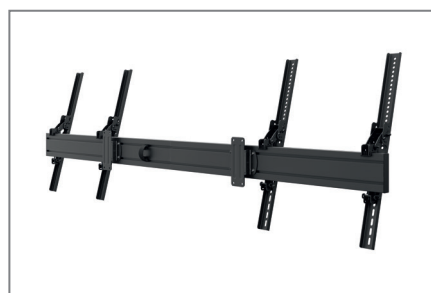

Anpassbar dank modularer Bauweise