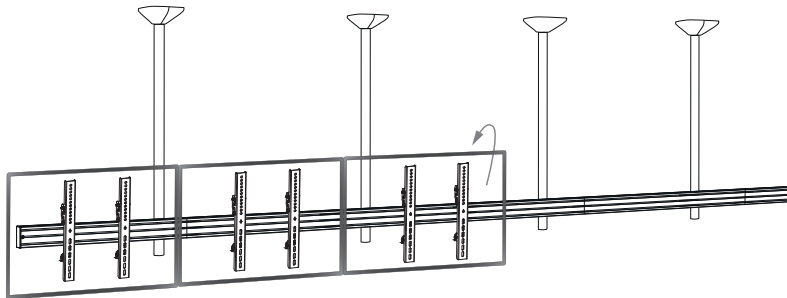

Attach the hex nuts to the expansion bolts corresponding to the keyhole pattern found on the ceiling plate. Do not overtighten and leave a small gap so the ceiling plate will slide into the keyhole slots.

5 Abdeckungen aufsetzen | Put on the covers

i Abdeckung öffnen | Open the cover

6 Rails verbinden | Connecting rails

9 Endkappen aufsetzen | Put on end covers

10 Endkappen aufsetzen | Put on end covers

11 VESA-Arme montieren | Mount the VESA arms

12 Bildschirme einhängen | Hang up screens

13 Sicherungsschrauben | Locking screws

14 Höhenjustage | Height adjustment

Das Vorhängeschloss ist nicht im Lieferumfang enthalten.

The padlock is not included.