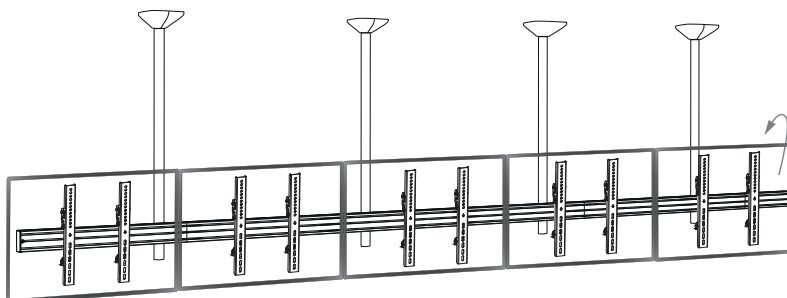

M-E 20x
Ø8

M-F 20x
Ø15xØ8x5

M-G 20x
Ø15xØ8x15

1 Deckenflansche und Rohre verbinden | Connect ceiling plates and pipes

2 Bohrlöcher anzeichnen und setzen | Mark and set drill holes

Prüfen Sie vor der Montage die Eignung der Decke!

Attach the hex nuts to the expansion bolts corresponding to the keyhole pattern found on the ceiling plate. Do not overtighten and leave a small gap so the ceiling plate will slide into the keyhole slots.

5 Abdeckungen aufsetzen | Put on the covers

i Abdeckung öffnen | Open the cover

6 Rails verbinden | Connecting rails

9 Endkappen aufsetzen | Put on end covers

10 Endkappen aufsetzen | Put on end covers

11 VESA-Arme montieren | Mount the VESA arms

12 Bildschirme einhängen | Hang up screens

13 Sicherungsschrauben | Locking screws

14 Höhenjustage | Height adjustment

Das Vorhängeschloss ist nicht im Lieferumfang enthalten.

The padlock is not included.