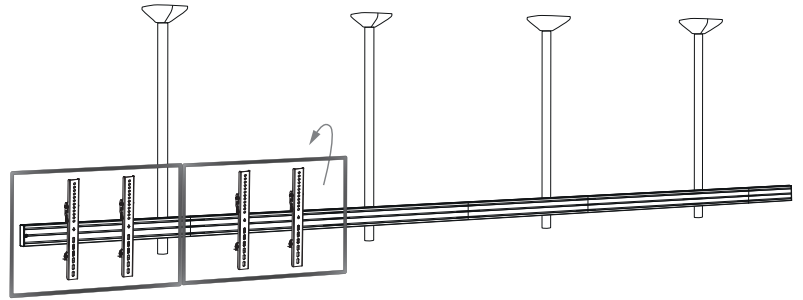

Attach the hex nuts to the expansion bolts corresponding to the keyhole pattern found on the ceiling plate. Do not overtighten and leave a small gap so the ceiling plate will slide into the keyhole slots.

5 Abdeckungen aufsetzen | Put on the covers

i Abdeckung öffnen | Open the cover

6 Rails verbinden | Connecting rails

9 Endkappen aufsetzen | Put on end covers

10 Endkappen aufsetzen | Put on end covers

11 VESA-Arme montieren | Mount the VESA arms

12 Bildschirme einhängen | Hang up screens

13 Sicherungsschrauben | Locking screws

14 Höhenjustage | Height adjustment

Das Vorhängeschloss ist nicht im Lieferumfang enthalten.

The padlock is not included.