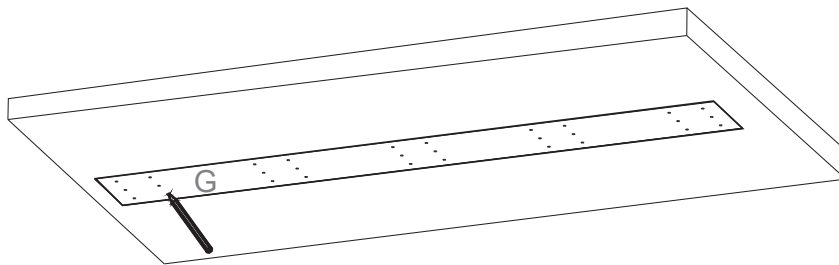

M-E 20x
Ø8

M-F 20x
Ø15xØ8x5

M-G 20x
Ø15xØ8x15

1 Deckenflansche und Rohre verbinden | Connect ceiling plates and pipes

2 Bohrlöcher anzeichnen und setzen | Mark and set drill holes

Prüfen Sie vor der Montage die Eignung der Decke!