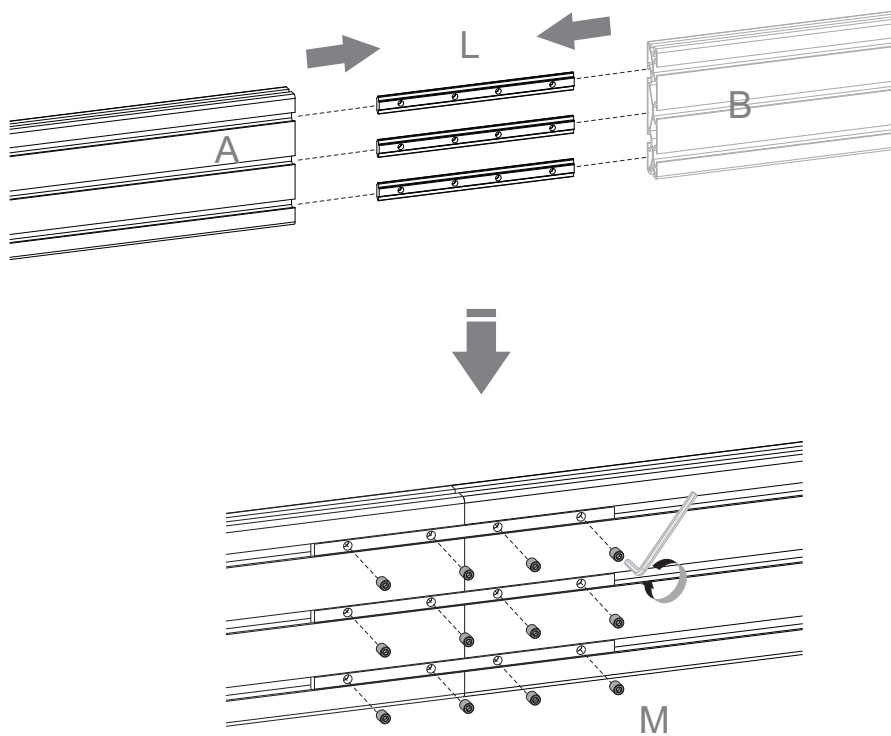

M-E 20x
Ø8

M-F 20x
Ø15xØ8x5

M-G 20x
Ø15xØ8x15

1 Deckenflansche und Rohre verbinden | Connect ceiling plates and pipes

2 Bohrlöcher anzeichnen und setzen | Mark and set drill holes

Prüfen Sie vor der Montage die Eignung der Decke!

Check the suitability of the ceiling before installation!

3 Spreizdübel einsetzen | Insert expansion anchors

4 Deckenmontage der Deckenflansche | Ceiling mounting of the ceiling plates

Montieren Sie die Sechskantmuttern an den entsprechenden Spreizdübeln zum Schlüssellochmuster auf der Deckenplatte. Nicht zu fest anziehen und einen kleinen Spalt lassen, damit die Deckenplatte in die Schlüssellochschlitze geschoben werden kann.

Attach the hex nuts to the expansion bolts corresponding to the keyhole pattern found on the ceiling plate. Do not overtighten and leave a small gap so the ceiling plate will slide into the keyhole slots.

5 Abdeckungen aufsetzen | Put on the covers

i Abdeckung öffnen | Open the cover

6 Rails verbinden | Connecting rails

9 Endkappen aufsetzen | Put on end covers

10 Endkappen aufsetzen | Put on end covers

11 VESA-Arme montieren | Mount the VESA arms