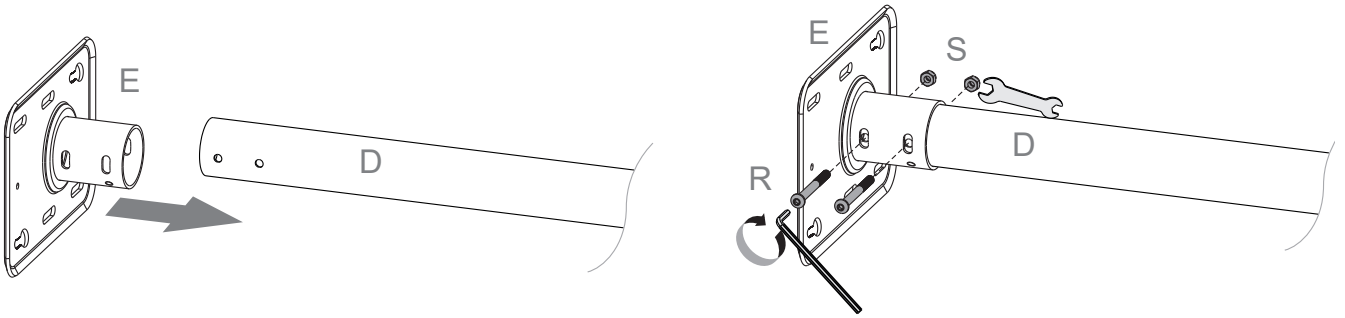

M-E 20x
Ø8

M-F 20x
Ø15xØ8x5

M-G 20x
Ø15xØ8x15

1 Deckenflansche und Rohre verbinden | Connect ceiling plates and pipes

2 Bohrlöcher anzeichnen und setzen | Mark and set drill holes

Prüfen Sie vor der Montage die Eignung der Decke!

Check the suitability of the ceiling before installation!

3 Spreizdübel einsetzen | Insert expansion anchors

4 Deckenmontage der Deckenflansche | Ceiling mounting of the ceiling plates

Montieren Sie die Sechskantmuttern an den entsprechenden Spreizdübeln zum Schlüssellochmuster auf der Deckenplatte. Nicht zu fest anziehen und einen kleinen Spalt lassen, damit die Deckenplatte in die Schlüssellochschlitze geschoben werden kann.