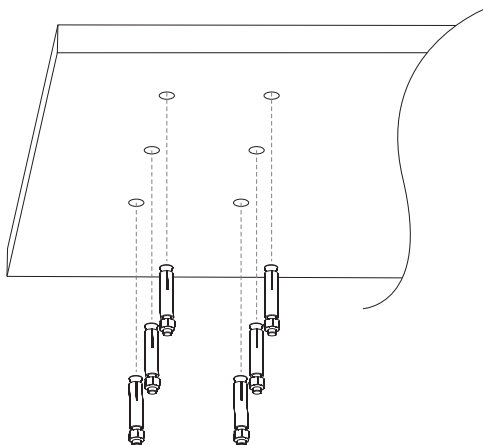

S 8x

T 8x

U 24x

V 10x

M-A 20x
M6x14

M-B 20x
M8x16

M-C 20x
M6x30

M-D 20x
M8x35

M-E 20x
Ø8

M-F 20x
Ø15xØ8x5

M-G 20x
Ø15xØ8x15

1 Deckenflansche und Rohre verbinden | Connect ceiling plates and pipes

2 Bohrlöcher anzeichnen und setzen | Mark and set drill holes

Prüfen Sie vor der Montage die Eignung der Decke!

Check the suitability of the ceiling before installation!

3 Spreizdübel einsetzen | Insert expansion anchors

4 Deckenmontage der Deckenflansche | Ceiling mounting of the ceiling plates

Montieren Sie die Sechskantmuttern an den entsprechenden Spreizdübeln zum Schlüssellochmuster auf der Deckenplatte. Nicht zu fest anziehen und einen kleinen Spalt lassen, damit die Deckenplatte in die Schlüssellochschlitze geschoben werden kann.