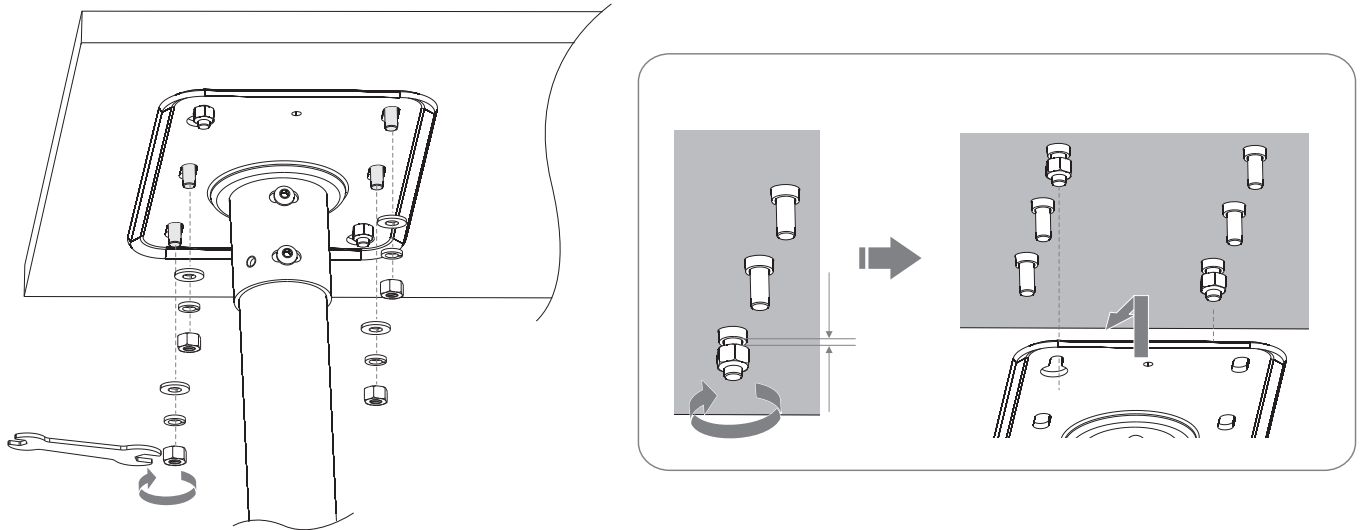

M-E 20x
Ø8

M-F 20x
Ø15xØ8x5

M-G 20x
Ø15xØ8x15

1 Deckenflansche und Rohre verbinden | Connect ceiling plates and pipes

2 Bohrlöcher anzeichnen und setzen | Mark and set drill holes

Prüfen Sie vor der Montage die Eignung der Decke!

Check the suitability of the ceiling before installation!

3 Spreizdübel einsetzen | Insert expansion anchors

4 Deckenmontage der Deckenflansche | Ceiling mounting of the ceiling plates

Montieren Sie die Sechskantmuttern an den entsprechenden Spreizdübeln zum Schlüssellochmuster auf der Deckenplatte. Nicht zu fest anziehen und einen kleinen Spalt lassen, damit die Deckenplatte in die Schlüssellochschlitze geschoben werden kann.