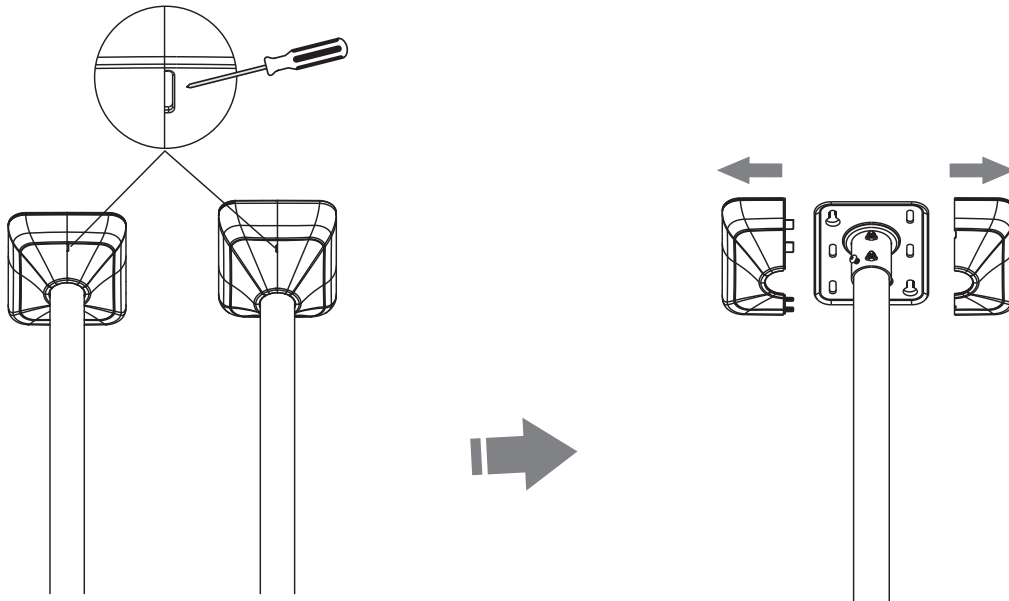

i Abdeckung öffnen | Open the cover