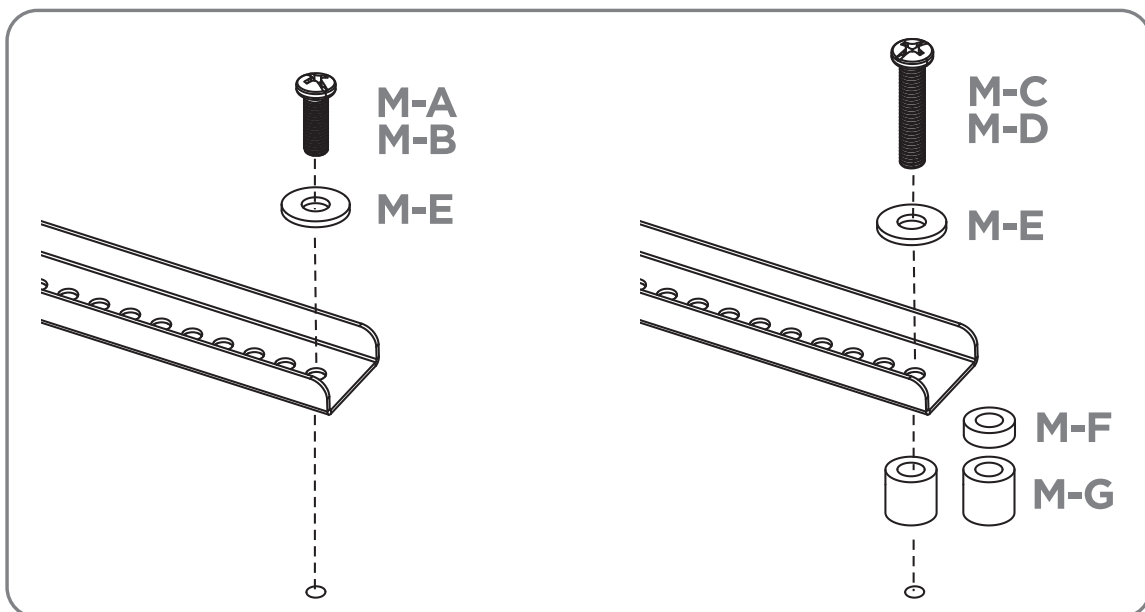

M-E 20x
Ø8

M-F 20x
Ø15xØ8x5

M-G 20x
Ø15xØ8x15

1 Deckenflansche und Rohre verbinden | Connect ceiling plates and pipes

2 Bohrlöcher anzeichnen und setzen | Mark and set drill holes

Prüfen Sie vor der Montage die Eignung der Decke!

Attach the hex nuts to the expansion bolts corresponding to the keyhole pattern found on the ceiling plate. Do not overtighten and leave a small gap so the ceiling plate will slide into the keyhole slots.

5 Abdeckungen aufsetzen | Put on the covers

i Abdeckung öffnen | Open the cover

6 Rails verbinden | Connecting rails

9 Endkappen aufsetzen | Put on end covers

10 Endkappen aufsetzen | Put on end covers

11 VESA-Arme montieren | Mount the VESA arms

12 Bildschirme einhängen | Hang up screens

13 Sicherungsschrauben | Locking screws

14 Höhenjustage | Height adjustment

Das Vorhängeschloss ist nicht im Lieferumfang enthalten.

The padlock is not included.