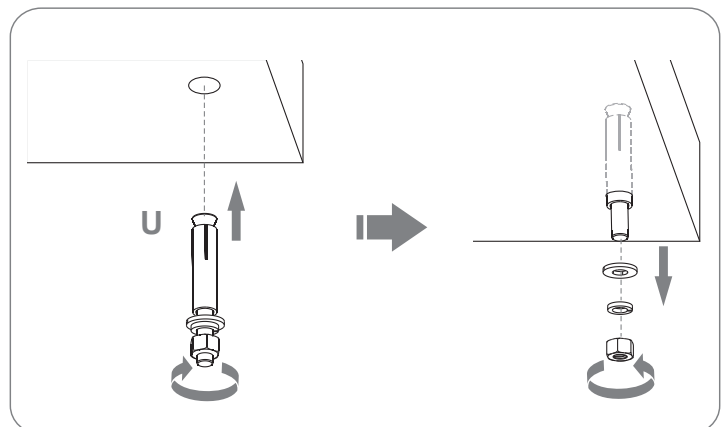

M-E 20x
Ø8

M-F 20x
Ø15xØ8x5

M-G 20x
Ø15xØ8x15

1 Deckenflansche und Rohre verbinden | Connect ceiling plates and pipes

2 Bohrlöcher anzeichnen und setzen | Mark and set drill holes

Prüfen Sie vor der Montage die Eignung der Decke!

Check the suitability of the ceiling before installation!

3 Spreizdübel einsetzen | Insert expansion anchors

4 Deckenmontage der Deckenflansche | Ceiling mounting of the ceiling plates

Montieren Sie die Sechskantmuttern an den entsprechenden Spreizdübeln zum Schlüssellochmuster auf der Deckenplatte. Nicht zu fest anziehen und einen kleinen Spalt lassen, damit die Deckenplatte in die Schlüssellochschlitze geschoben werden kann.