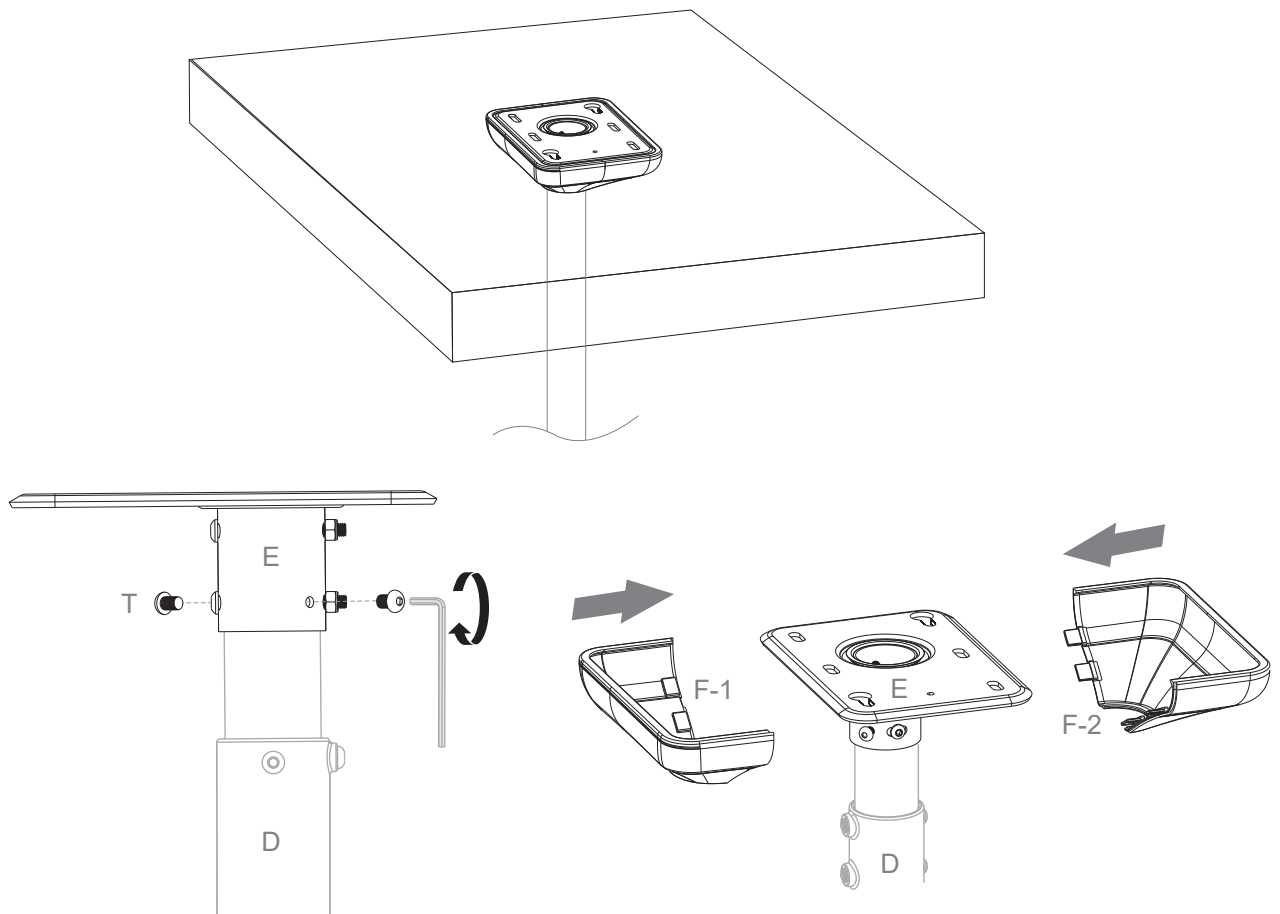

5 Abdeckungen aufsetzen | Put on the covers