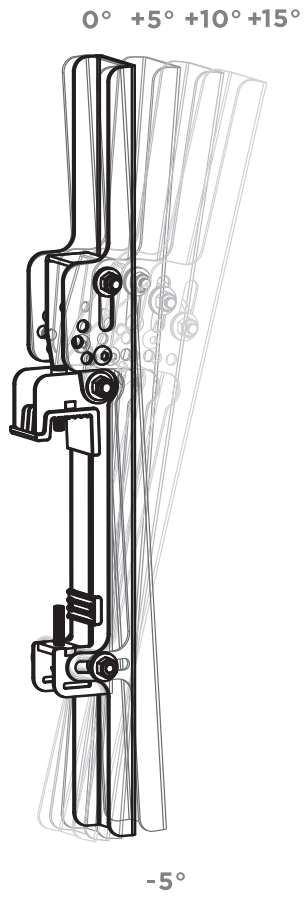

S 8x

T 8x

U 24x

V 10x

M-A 20x
M6x14

M-B 20x
M8x16

M-C 20x
M6x30

M-D 20x
M8x35

12 Bildschirme einhängen | Hang up screens

13 Sicherungsschrauben | Locking screws

14 Höhenjustage | Height adjustment

Das Vorhängeschloss ist nicht im Lieferumfang enthalten.

The padlock is not included.

Abmessungen | Dimensions