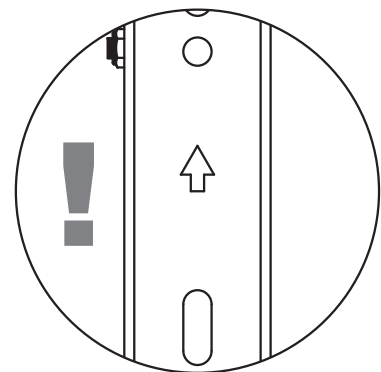

Attach the hex nuts to the expansion bolts corresponding to the keyhole pattern found on the ceiling plate. Do not overtighten and leave a small gap so the ceiling plate will slide into the keyhole slots.

5 Abdeckungen aufsetzen | Put on the covers

i Abdeckung öffnen | Open the cover

6 Rails verbinden | Connecting rails

9 Endkappen aufsetzen | Put on end covers

10 Endkappen aufsetzen | Put on end covers

11 VESA-Arme montieren | Mount the VESA arms

12 Bildschirme einhängen | Hang up screens

13 Sicherungsschrauben | Locking screws

14 Höhenjustage | Height adjustment

Das Vorhängeschloss ist nicht im Lieferumfang enthalten.

The padlock is not included.