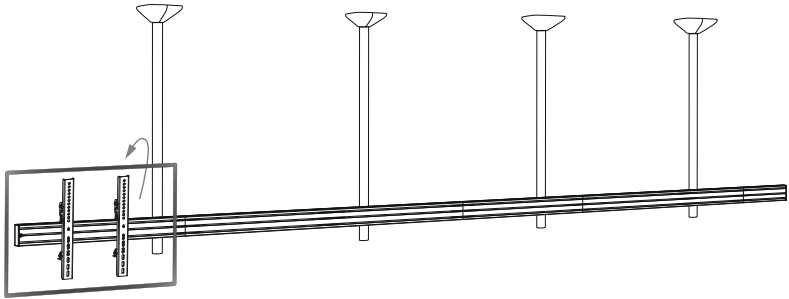

Attach the hex nuts to the expansion bolts corresponding to the keyhole pattern found on the ceiling plate. Do not overtighten and leave a small gap so the ceiling plate will slide into the keyhole slots.

5 Abdeckungen aufsetzen | Put on the covers

i Abdeckung öffnen | Open the cover

6 Rails verbinden | Connecting rails

9 Endkappen aufsetzen | Put on end covers

10 Endkappen aufsetzen | Put on end covers

11 VESA-Arme montieren | Mount the VESA arms

12 Bildschirme einhängen | Hang up screens

13 Sicherungsschrauben | Locking screws

14 Höhenjustage | Height adjustment

Das Vorhängeschloss ist nicht im Lieferumfang enthalten.

The padlock is not included.