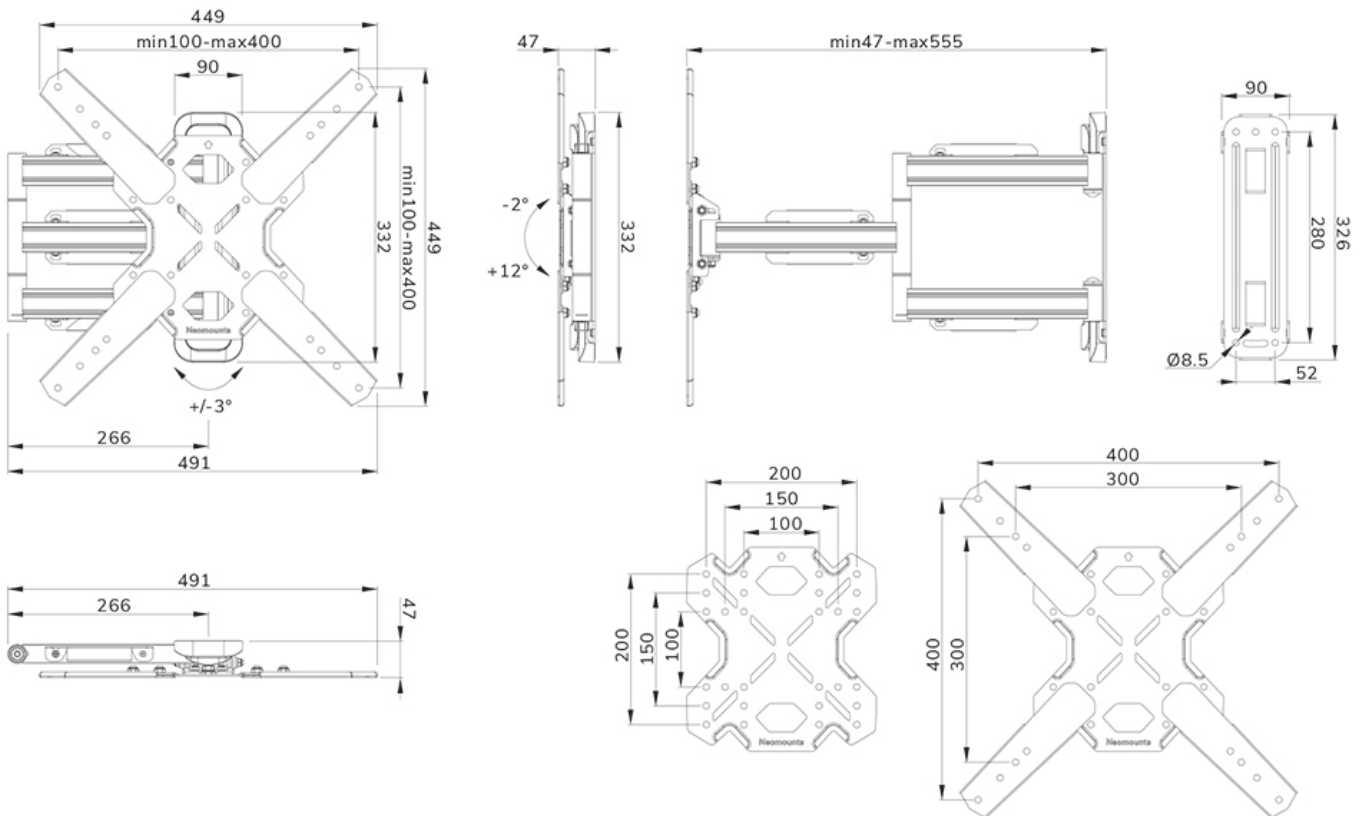

Typ	Neigen Schwenken Voll beweglich
Abschließbar	Nicht abschließbar
Neigung (Grad)	+12°, -2°
Schwenkbereich (Grad)	45°
Rotation (Grad)	+3°, -3°
Höhe	44,9 cm
Breite	44,9 cm
Tiefe	4,7 cm

INFORMATIONEN

Serie	LEVEL 850
Farbe	Schwarz
Hauptmaterial	Stahl
Garantie	5 Jahre

NEOMOUNTS WL40S-850BL14 TV-WANDHALTERUNG 40-65" - VOLLE BEWEGUNG - SCHNELLE INSTALLATION

Neomounts

Neomounts

Neomounts LEVEL-850 WL40S-850BL14 Voll bewegliche TV-Wandhalterung - 40-65" - max 40 kg - VESA 100x100-400x400 - T 4,7-55,5 cm - Nivellierung - Rapid Install-Modell inkl. Befestigungsschablone - schwarz

Die LEVEL-850 Wandhalterung hat eine Tiefe von 4,7-55,5 cm und ist geeignet für Bildschirme mit VESA-Lochmuster 100x100 bis 400x400mm.

Die WL40S-850BL14 verfügt über ein raffiniertes Easy-Release-System, mit dem Sie den Fernseher im Handumdrehen befestigen können. Im Lieferumfang enthalten sind eine Wasserwaage sowie eine Befestigungsschablone, um eine einfache Montage der Halterung zu gewährleisten. Die Halterung ist mit einer hochwertigen Kabelführung aus Stahl ausgestattet, um lose Kabel an der Rückseite des Bildschirms zu sichern.

WL40S-850BL14

NEOMOUNTS WL40S-850BL14 TV-
WANDHALTERUNG 40-65" - VOLLE BEWEGUNG -
SCHNELLE INSTALLATION

Neomounts

Measuring unit: mm