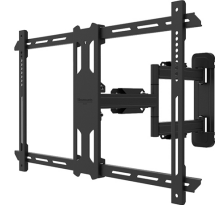

Typ	Neigen Schwenken Voll beweglich
Abschließbar	Nicht abschließbar
Neigung (Grad)	+12°, -2°
Schwenkbereich (Grad)	+45°, -45°
Rotation (Grad)	+3°, -3°
Höhe	43,6 cm
Breite	71 cm
Tiefe	4,7 cm

INFORMATIONEN

NEOMOUNTS WL40S-850BL16 TV-WANDHALTERUNG 40-70" - VOLLE BEWEGUNG - SCHNELLE INSTALLATION

Neomounts

Neomounts

Neomounts LEVEL-850 WL40S-850BL16 Voll bewegliche TV-Wandhalterung - 40-70" - max 45 kg - VESA 200x100-600x400 - T 4,7-55,5 cm - Nivellierung - Rapid Install-Modell inkl. Befestigungsschablone - schwarz

Die Neomounts WL40S-850BL16 LEVEL ist eine voll bewegliche Wandhalterung für Flachbildschirme bis 70" und einer maximalen Belastbarkeit von 45 kg. Die vielseitige Neig- (14°) und Schwenk- (40°) Technologie ermöglicht es Ihnen, den optimalen Betrachtungswinkel einzustellen. Die Halterung kann für die perfekte Installation nivelliert werden.

Die LEVEL-850 Wandhalterung hat eine Tiefe von 4,7-55,5 cm und ist geeignet für Bildschirme mit VESA-Lochmuster 200x100 bis 600x400mm.

Die WL40S-850BL16 verfügt über ein raffiniertes Easy-Release-System, mit dem Sie den Fernseher im Handumdrehen befestigen können. Im Lieferumfang enthalten sind eine Wasserwaage sowie eine Befestigungsschablone, um eine einfache Montage der Halterung zu gewährleisten. Die Halterung ist mit einer hochwertigen Kabelführung aus Stahl ausgestattet, um lose Kabel an der Rückseite des Bildschirms zu sichern.