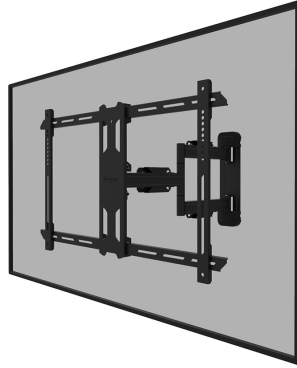

Typ	Neigen Schwenken Voll beweglich
Abschließbar	Nicht abschließbar
Neigung (Grad)	+12°, -2°
Schwenkbereich (Grad)	+45°, -45°
Rotation (Grad)	+3°, -3°
Höhe	43,6 cm
Breite	71 cm
Tiefe	4,7 cm

INFORMATIONEN

NEOMOUNTS WL40S-850BL16 TV-WANDHALTERUNG 40-70" - VOLLE BEWEGUNG - SCHNELLE INSTALLATION

Neomounts

Neomounts

Neomounts LEVEL-850 WL40S-850BL16 Voll bewegliche TV-Wandhalterung - 40-70" - max 45 kg - VESA 200x100-600x400 - T 4,7-55,5 cm - Nivellierung - Rapid Install-Modell inkl. Befestigungsschablone - schwarz

Die Neomounts WL40S-850BL16 LEVEL ist eine voll bewegliche Wandhalterung für Flachbildschirme bis 70" und einer maximalen Belastbarkeit von 45 kg. Die vielseitige Neig- (14°) und Schwenk- (40°) Technologie ermöglicht es Ihnen, den optimalen Betrachtungswinkel einzustellen. Die Halterung kann für die perfekte Installation nivelliert werden.

Die LEVEL-850 Wandhalterung hat eine Tiefe von 4,7-55,5 cm und ist geeignet für Bildschirme mit VESA-Lochmuster 200x100 bis 600x400mm.

Die WL40S-850BL16 verfügt über ein raffiniertes Easy-Release-System, mit dem Sie den Fernseher im Handumdrehen befestigen können. Im Lieferumfang enthalten sind eine Wasserwaage sowie eine Befestigungsschablone, um eine einfache Montage der Halterung zu gewährleisten. Die Halterung ist mit einer hochwertigen Kabelführung aus Stahl ausgestattet, um lose Kabel an der Rückseite des Bildschirms zu sichern.