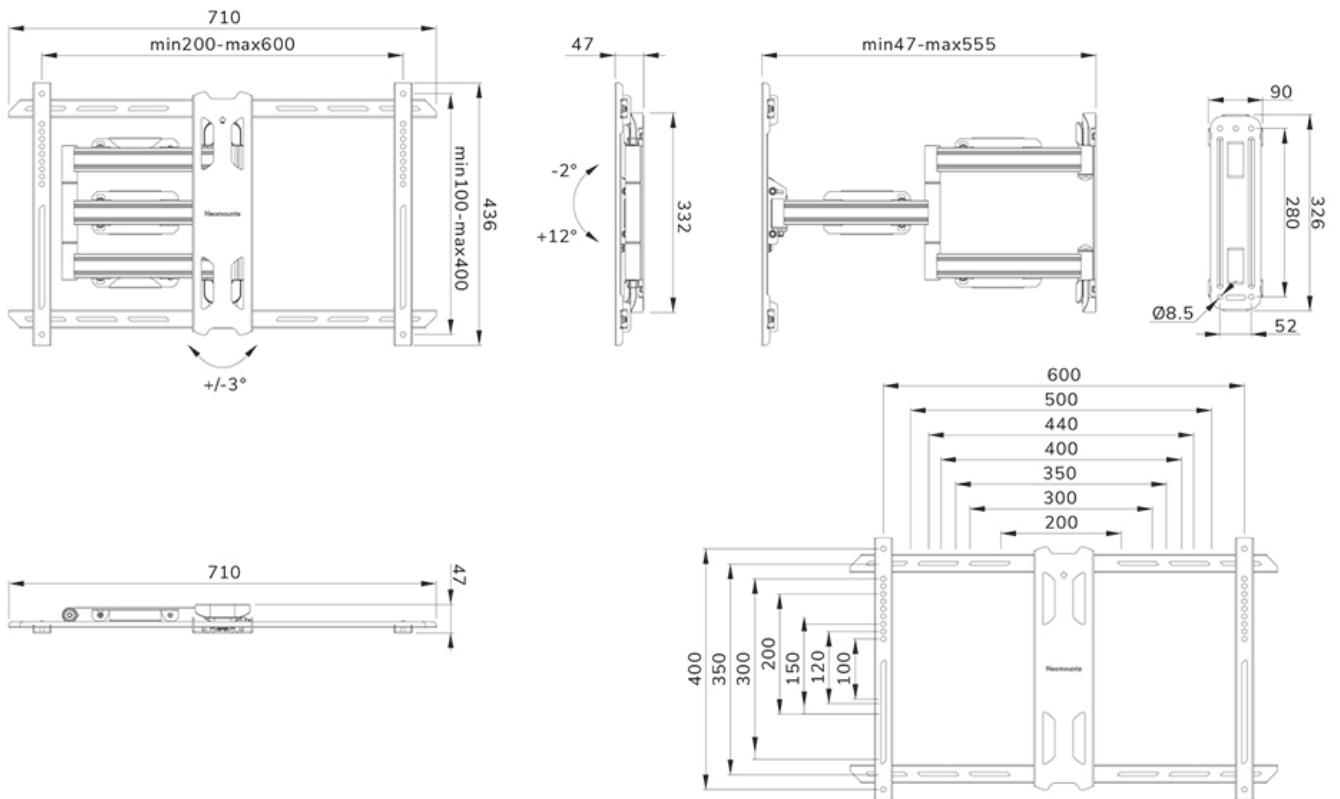

Typ	Neigen Schwenken Voll beweglich
Abschließbar	Nicht abschließbar
Neigung (Grad)	+12°, -2°
Schwenkbereich (Grad)	+45°, -45°
Rotation (Grad)	+3°, -3°
Höhe	43,6 cm
Breite	71 cm
Tiefe	4,7 cm

INFORMATIONEN

NEOMOUNTS WL40S-850BL16 TV-WANDHALTERUNG 40-70" - VOLLE BEWEGUNG - SCHNELLE INSTALLATION

Neomounts

Neomounts

Neomounts LEVEL-850 WL40S-850BL16 Voll bewegliche TV-Wandhalterung - 40-70" - max 45 kg - VESA 200x100-600x400 - T 4,7-55,5 cm - Nivellierung - Rapid Install-Modell inkl. Befestigungsschablone - schwarz

Die LEVEL-850 Wandhalterung hat eine Tiefe von 4,7-55,5 cm und ist geeignet für Bildschirme mit VESA-Lochmuster 200x100 bis 600x400mm.

Die WL40S-850BL16 verfügt über ein raffiniertes Easy-Release-System, mit dem Sie den Fernseher im Handumdrehen befestigen können. Im Lieferumfang enthalten sind eine Wasserwaage sowie eine Befestigungsschablone, um eine einfache Montage der Halterung zu gewährleisten. Die Halterung ist mit einer hochwertigen Kabelführung aus Stahl ausgestattet, um lose Kabel an der Rückseite des Bildschirms zu sichern.

WL40S-850BL16

NEOMOUNTS WL40S-850BL16 TV- WANDHALTERUNG 40-70" - VOLLE BEWEGUNG - SCHNELLE INSTALLATION

Neomounts

Measuring unit: mm