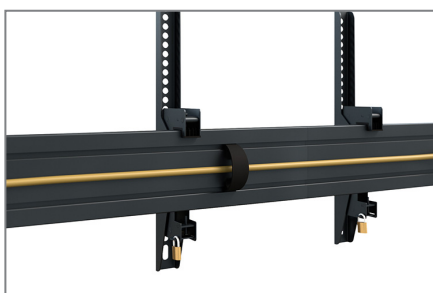

CPS Menuboard D5L 46 - 65" comPROnents® Komplettlösung

Art.-Nr.: 3315

Das CPS Menuboard D5L 46 - 65" ist ein System zur Deckenmontage.

Das System eignet sich für fünf Bildschirme zwischen 46 - 65" | 117 - 165 cm Bildschirmdiagonale, welche nebeneinander montiert werden.

Die Montage erfolgt in Landscape-Ausrichtung.

Die VESA-Aufnahmen können bis VESA 600 x 400 mm max. bestückt werden. Die VESA-Aufnahmen sind zudem von -5° bis +15° neigbar.

Die Gesamtbreite des Systems beträgt 6009 mm. Diese kann bei Bedarf gekürzt werden.

Die Kabelführung erfolgt über Kabelclips an den Rails.

Die Oberflächen der einzelnen Komponenten werden durch eine schlag- und kratzfeste Pulverbeschichtung in schwarz geschützt.

Die maximale Traglast beträgt 40 kg je Screen.

Die Komplettlösungen sind mit den Einzelkomponenten der comPROnents®-Serie uneingeschränkt kombinier- und erweiterbar und bieten so weitere Einsatzmöglichkeiten.

Kabelmanagement mittels Kabelclips