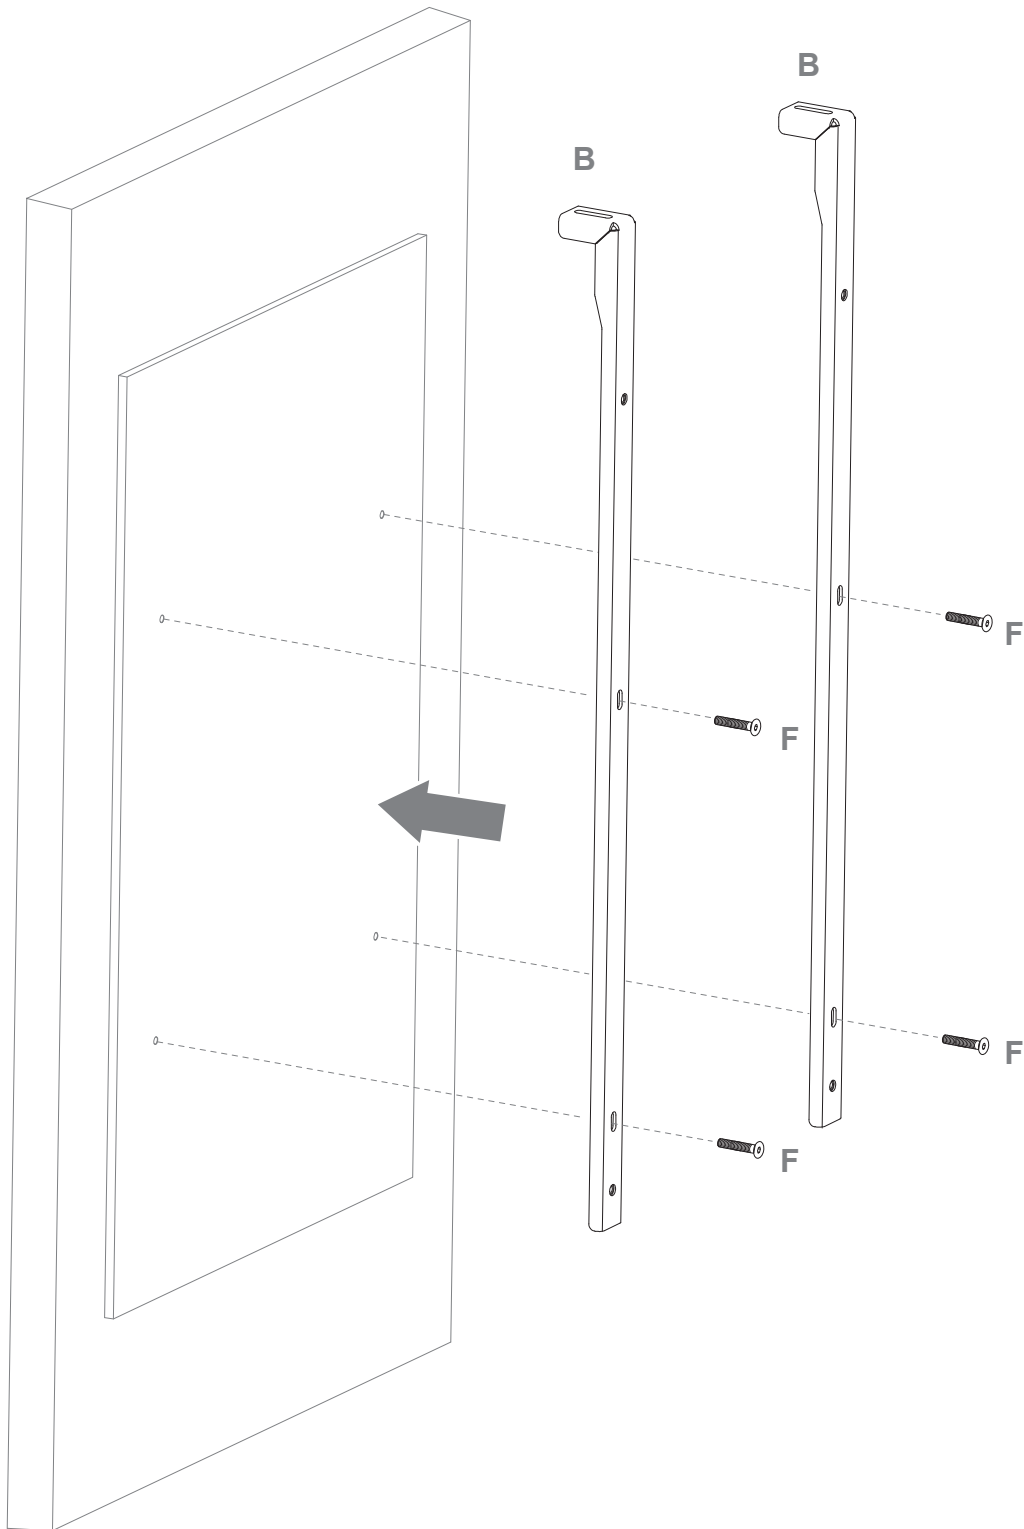

D 2x
M8x14

E 2x
M8 Ø30

F 4x
M8x30

G 4x
M8x12

H 4x
M8 Ø16

Montagematerial zur Deckenmontage ist nicht im Lieferumfang enthalten. Verwenden Sie nur Montagema-
terialien, die für den Zweck und die Art der Decke ge-
eignet sind. Prüfen Sie die Festigkeit der verwendeten
Dübel und Schrauben.

Mounting materials for ceiling mounting is not included.
Use only materials suitable for the purpose and type of
ceiling. Check the strength of the anchors and screws
you use.

Abmessungen | Dimensions