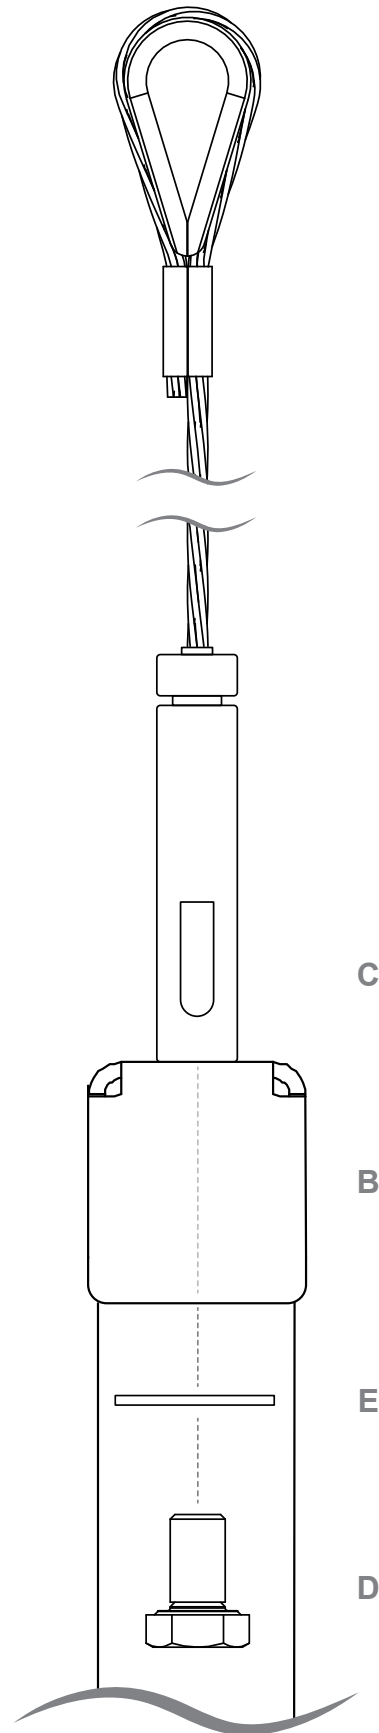

HP SHF OM55 Portrait
Art.-Nr. / Item no.: 8603

DE

Achtung!

Technische Geräte stellen einen beträchtlichen Wert dar. Sie sollten daher bei der Installation vorsichtig mit den Komponenten umgehen und diese bei Bedarf schützen.

Auch sollte, falls nötig, der Installtionsbereich abgesichert werden. Herabfallende Teile können zu Verletzungen und Materialschäden führen.

Die im Lieferumfang enthaltenen Materialien sind unter Umständen nicht für die speziellen Gegebenheiten am Installationsort geeignet. Bitte prüfen Sie dies vorab und ersetzen Sie diese bei Bedarf durch geeignete Materialien. Für Schäden, die durch eine unsachgemäße Installation entstehen, übernehmen wir keine Haftung.

If you are unsure about the information in these installation instructions or have any further questions, please contact us or another qualified professional.

Lieferumfang | Scope of delivery

A 1x

B 2x

C 2x

D 2x
M8x14

E 2x
M8 Ø30

F 4x
M8x30

G 4x
M8x12

H 4x
M8 Ø16

Montagematerial zur Deckenmontage ist nicht im Lieferumfang enthalten. Verwenden Sie nur Montagema-
terialien, die für den Zweck und die Art der Decke ge-
eignet sind. Prüfen Sie die Festigkeit der verwendeten
Dübel und Schrauben.